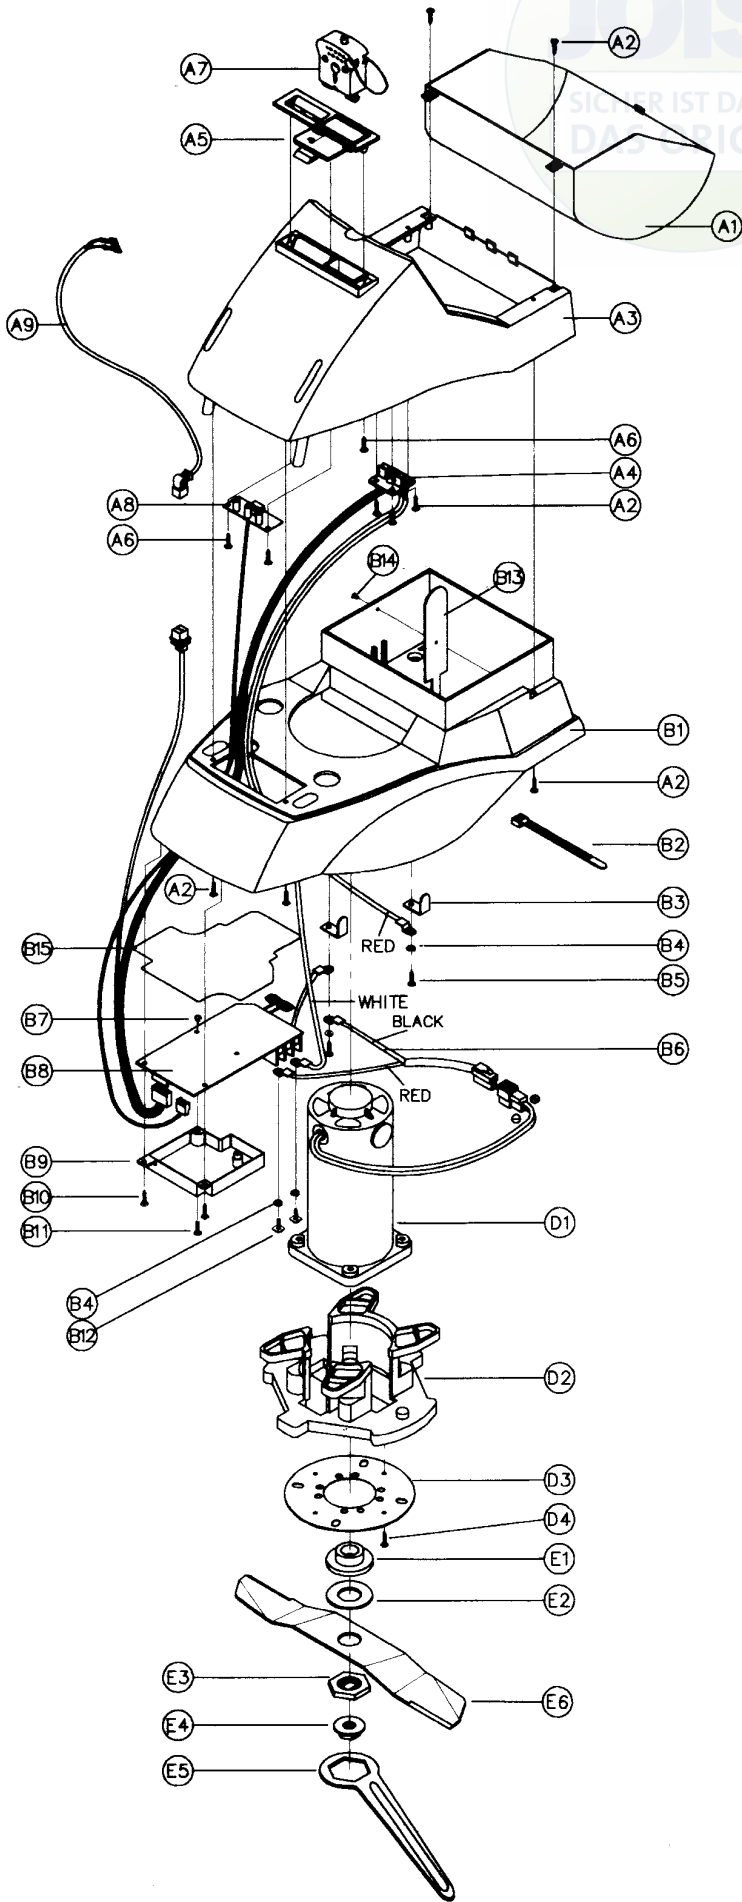

B071

Ausgabe Issue 2003- 1		Bild Nr Picture No B071		VARIOLUX 40 BATTERY CHASSIE		VARIOLUX 40 BATTERY CHASSIS		Seite Page 36	
Pos. Fig.	Anzahl/Quantity			Artikel Nr. Part No	Bezeichnung	Description	Satz Kit	Anmerkung Notes	
	722 537								
X	1	1		1117-1317-02	Chassie- rot	Chassis- red			
	2	1		1117-3272-01	Führungsholm- Obert.	Handle upper part		Inkl. 5	
	3	1		1111-3282-02	Klappe- schwarz	Flap- black			
	4	1		1117-1385-02	Motorhalterung- grau.....	Motor mount- grey			
	5	1		9579-0009-00	• Kabelhalter	• Cable restrainer			
	6	2		1111-3163-01	Rad	Wheel			
	7	2		1111-3238-01	Rad	Wheel			
	8	8		9549-0053-00	Kugellager	Ball bearing			
	9	4		1117-1215-01	• Achse	• Pin			
	10	4		1117-1379-01	Radblech	Wheel plate			
	11	2		1111-2815-06	Nabenkapsel- grau	Hub cap- grey			
	12	4		1111-3164-01	Radbolzen	Wheel axle bolt			
	13	4		1117-1228-01	Einstellhebel	Adjusting lever		Inkl. 9	
	14	2		1111-2804-06	Nabenkapsel- grau	Hub cap- grey			
	16	1		1111-3205-01	Schlüssel	Safety key			
	18	4		1111-2757-01	Motorenhalter	Motor attachment			
	21	2		9898-0845-12	Schraube	Screw			
	22	1		1117-3205-01	Führungsholm- Untert.	Handlebar- lower part			
	23	1		1117-1345-02	Grassamler- Obert.	Top collector- black		Inkl. 24	
	24	1		1111-2764-01	• Deckel	• Cover			
	25	1		1111-3106-01	Grassamler- Unterteil	Collector- lower part			
	26	1		1111-3116-01	Grassamler- Unterteil	Collector- lower part			
	27	2		1117-3194-01	Verriegelungsrads	Locking knob			
	28	2		9699-0028-02	Scheibe	Flat washer			
	29	2		9847-7909-16	Schraube	Screw			
	30	11		9836-9516-12	Schraube	Screw			
	31	1		1111-2792-01	Feder	Spring			
	33	4		9694-0003-00	Scheibe	Washer			
	35	4		9836-9216-12	Schraube	Screw			
	36	2		1117-3022-01	Schraube	Screw			
	37	2		1111-3136-01	Scheibe	Washer			
	38	1		9579-0008-00	Kabelhalter	Cable holder			
	39	4		1117-1356-01	Schloßscheibe	Lock washer			
	43	1		1111-3156-01	Messerschlüssel	Blade wrench			
	44	1		1117-3023-01	Montagesatz	Assy kit			
X	45	1		1117-3379-01	Montagesatz	Assy kit			
	46	4		1117-1382-01	Höheneinstellsegment	Sector			
	47	2		9699-0037-02	Scheibe	Washer			
	48	4		9699-0062-02	Scheibe	Flat washer			
	49	4		1117-1376-01	Radschild	Wheel lever			
	50	1		1117-1381-01	Radachse	Shaft			
	51	4		9716-0831-02	Mutter	Nut			
	52	1		1117-1380-01	Radachse	Wheel shaft			
	53	2		9799-0831-02	Mutter	Nut			
	54	2		9836-9225-12	Schraube	Screw			
X	55	1		1117-3380-01	Schalter	Switch			