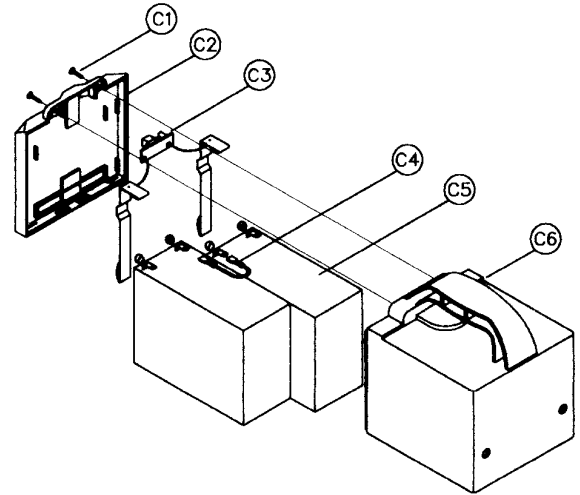

B071

Ausgabe Issue 2003- 1		Bild Nr Picture No B071		VARIOLUX 40 BATTERY CHASSIE		VARIOLUX 40 BATTERY CHASSIS		Seite Page 36	
Pos. Fig.	Anzahl/Quantity			Artikel Nr. Part No	Bezeichnung	Description	Satz Kit	Anmerkung Notes	
	722 537								
X	1	1		1117-1317-02	Chassie- rot	Chassis- red			
	2	1		1117-3272-01	Führungsholm- Obert.	Handle upper part		Inkl. 5	
	3	1		1111-3282-02	Klappe- schwarz	Flap- black			
	4	1		1117-1385-02	Motorhalterung- grau.....	Motor mount- grey			
	5	1		9579-0009-00	• Kabelhalter	• Cable restrainer			
	6	2		1111-3163-01	Rad	Wheel			
	7	2		1111-3238-01	Rad	Wheel			
	8	8		9549-0053-00	Kugellager	Ball bearing			
	9	4		1117-1215-01	• Achse	• Pin			
	10	4		1117-1379-01	Radblech	Wheel plate			
	11	2		1111-2815-06	Nabenkapsel- grau	Hub cap- grey			
	12	4		1111-3164-01	Radbolzen	Wheel axle bolt			
	13	4		1117-1228-01	Einstellhebel	Adjusting lever		Inkl. 9	
	14	2		1111-2804-06	Nabenkapsel- grau	Hub cap- grey			
	16	1		1111-3205-01	Schlüssel	Safety key			
	18	4		1111-2757-01	Motorenhalter	Motor attachment			
	21	2		9898-0845-12	Schraube	Screw			
	22	1		1117-3205-01	Führungsholm- Untert.	Handlebar- lower part			
	23	1		1117-1345-02	Grassamler- Obert.	Top collector- black		Inkl. 24	
	24	1		1111-2764-01	• Deckel	• Cover			
	25	1		1111-3106-01	Grassamler- Unterteil	Collector- lower part			
	26	1		1111-3116-01	Grassamler- Unterteil	Collector- lower part			
	27	2		1117-3194-01	Verriegelungsrads	Locking knob			
	28	2		9699-0028-02	Scheibe	Flat washer			
	29	2		9847-7909-16	Schraube	Screw			
	30	11		9836-9516-12	Schraube	Screw			
	31	1		1111-2792-01	Feder	Spring			
	33	4		9694-0003-00	Scheibe	Washer			
	35	4		9836-9216-12	Schraube	Screw			
	36	2		1117-3022-01	Schraube	Screw			
	37	2		1111-3136-01	Scheibe	Washer			
	38	1		9579-0008-00	Kabelhalter	Cable holder			
	39	4		1117-1356-01	Schloßscheibe	Lock washer			
	43	1		1111-3156-01	Messerschlüssel	Blade wrench			
	44	1		1117-3023-01	Montagesatz	Assy kit			
X	45	1		1117-3379-01	Montagesatz	Assy kit			
	46	4		1117-1382-01	Höheneinstellsegment	Sector			
	47	2		9699-0037-02	Scheibe	Washer			
	48	4		9699-0062-02	Scheibe	Flat washer			
	49	4		1117-1376-01	Radschild	Wheel lever			
	50	1		1117-1381-01	Radachse	Shaft			
	51	4		9716-0831-02	Mutter	Nut			
	52	1		1117-1380-01	Radachse	Wheel shaft			
	53	2		9799-0831-02	Mutter	Nut			
	54	2		9836-9225-12	Schraube	Screw			
X	55	1		1117-3380-01	Schalter	Switch			